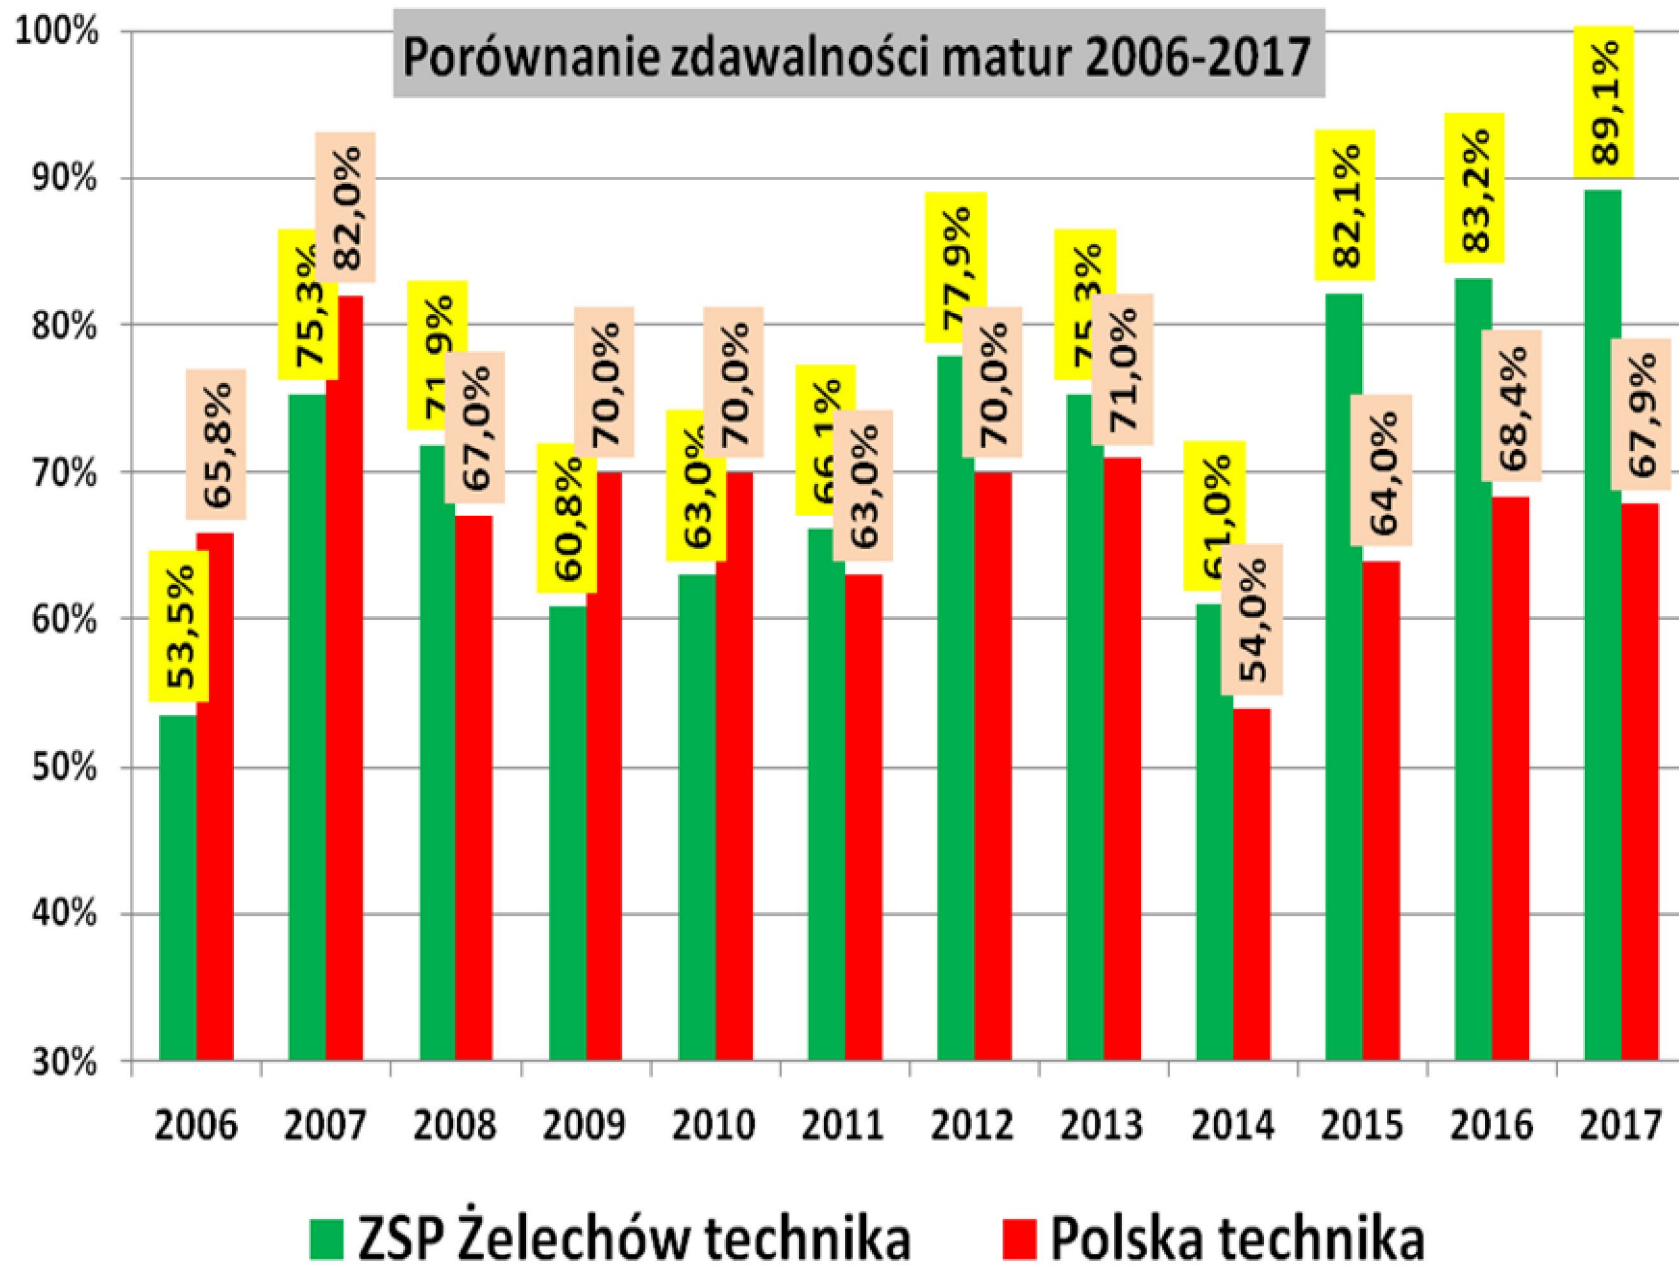

Porównanie zdawalności matur 2006-2017

Różnica wskaźników zdawalności matury w technikach
w latach 2006-2017 (ZSP Żelechów i Polska)