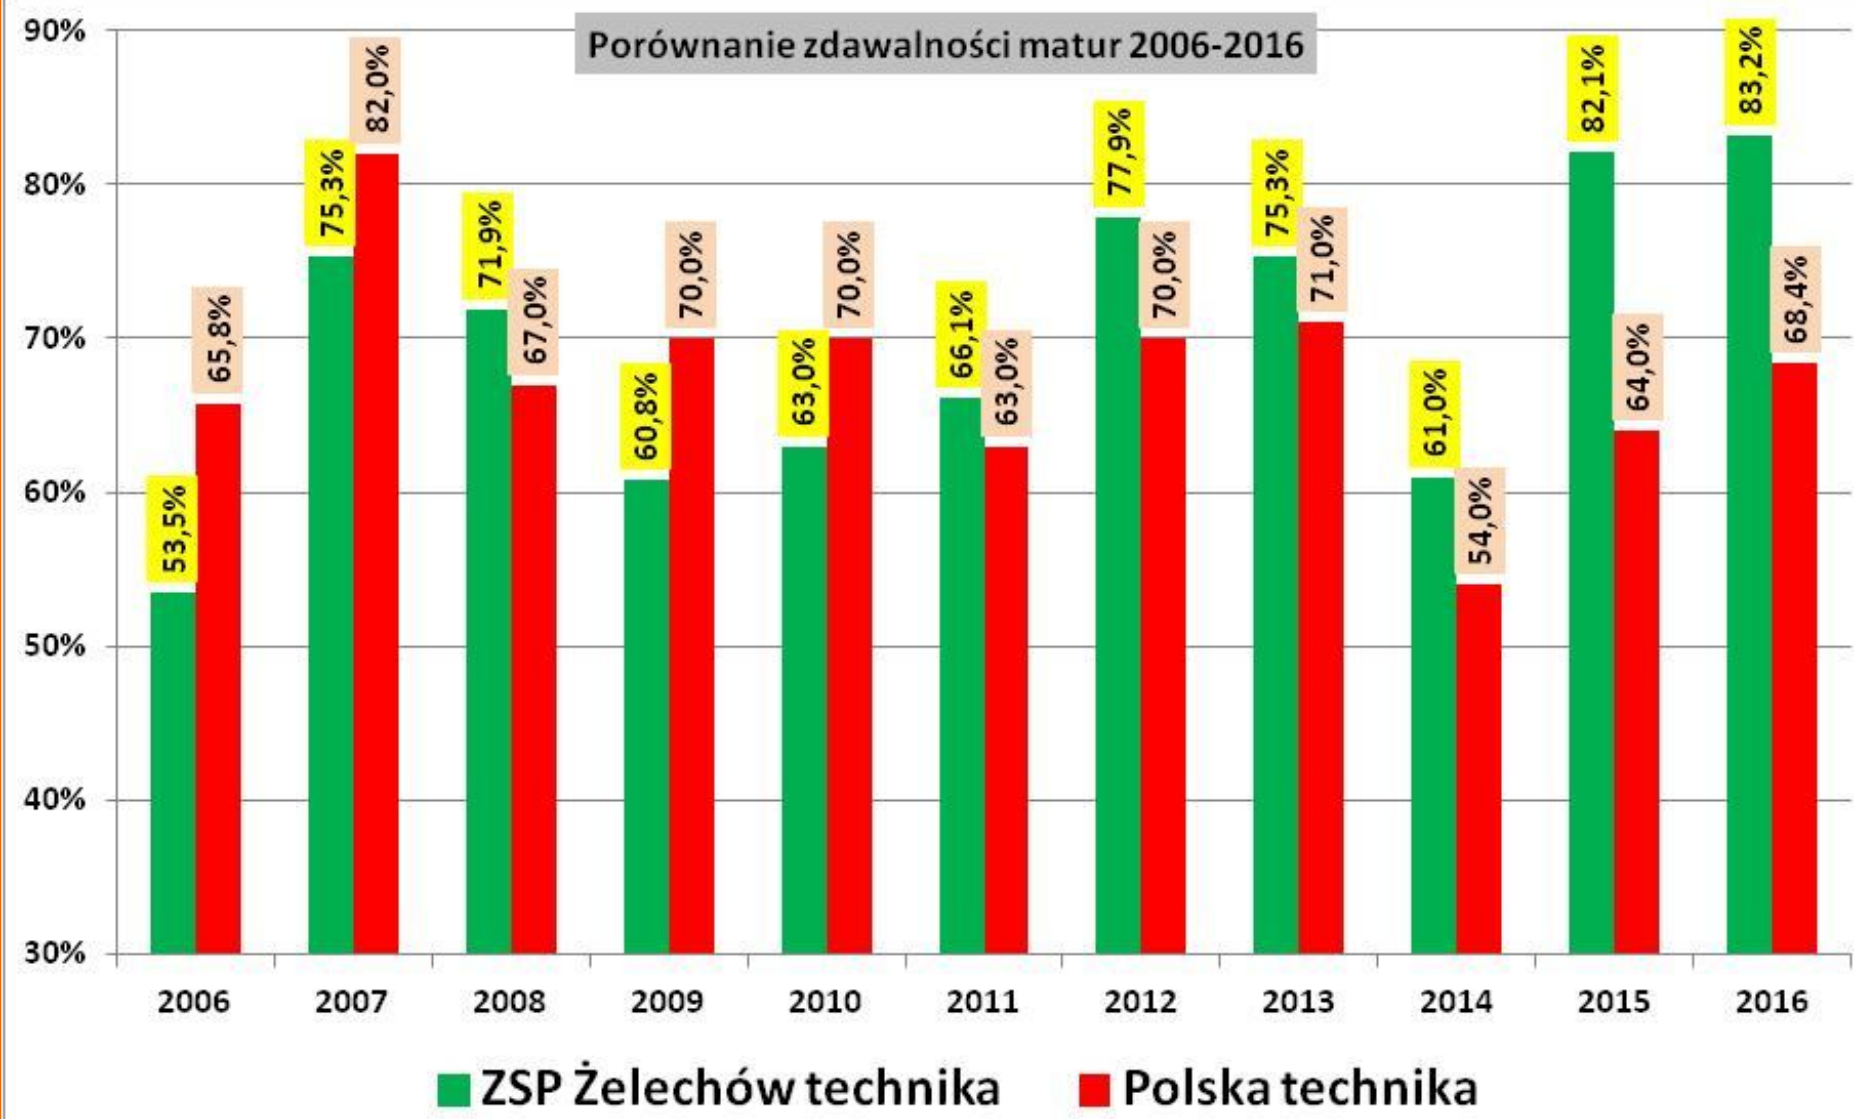

Porównanie zdawalności matur 2006-2016

Różnica wskaźników zdawalności matury w technikach
w latach 2006-2016 (ZSP Żelechów i Polska)